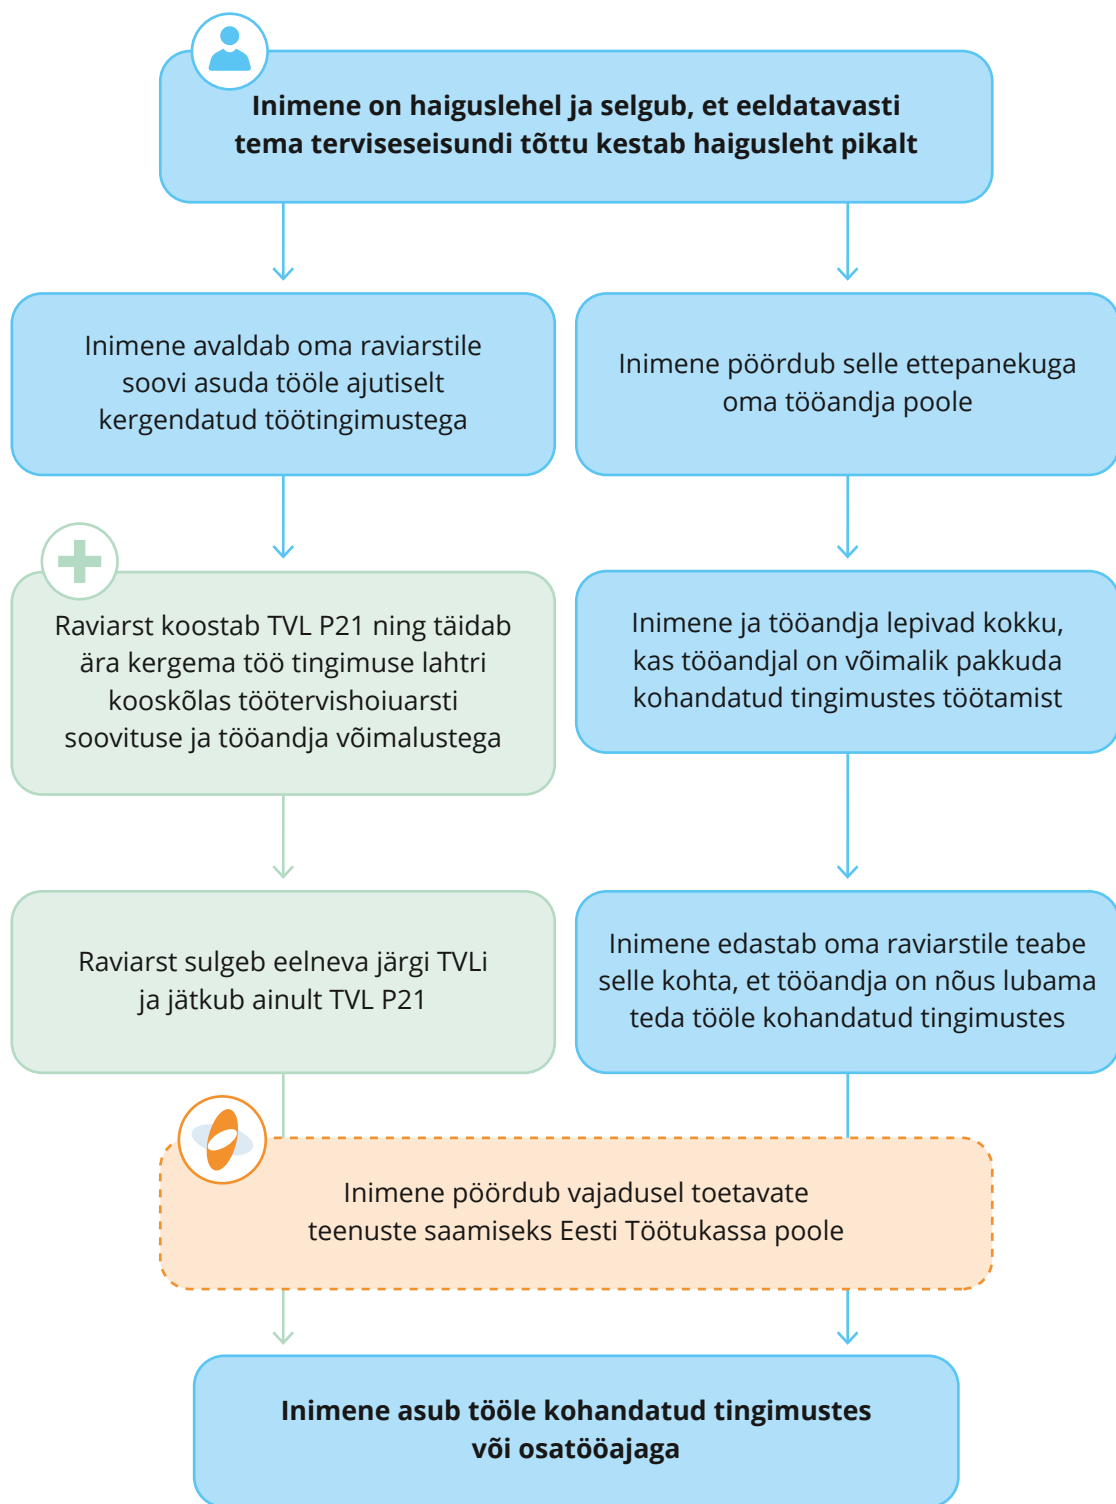

## P21 inimese protsess

 Inimene

 Raviarst

 Eesti Töötukassa

TVL – ajutine töövõimetusleht

P21 – haigusleht põhjus 21